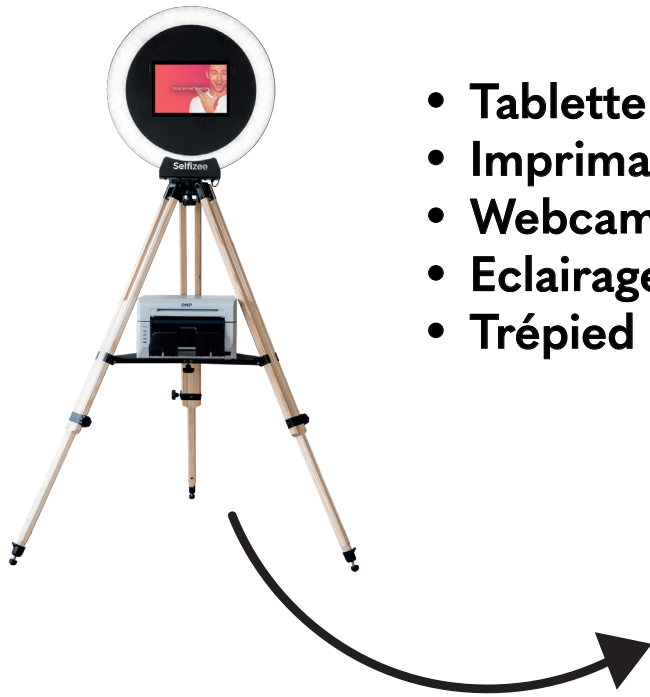

BORNES PHOTOS

Selfizee™

BORNE CLASSIK

- Ecran king size 20 pouces
- Imprimante intégrée DNP
- Réflexe canon EOS
- Eclairage LED puissant
- Processeur dernière génération

450€/jour

Intégralement personnalisable

82

BORNE SPHERIK

- Tablette windows surface 10 pouces
- Imprimante professionnelle DNP
- Webcam HD 4K
- Eclairage LED puissant
- Trépied en bois renforcé

390€/jour

Faces avant/arrière personnalisables

83

BORNE PRESTIGE

- Tablette windows surface 10 pouces
- Imprimante professionnelle DNP
- Webcam HD 4K
- Eclairage LED puissant
- Pied droit métallique

450€/jour

Faces avant/arrière personnalisables

84