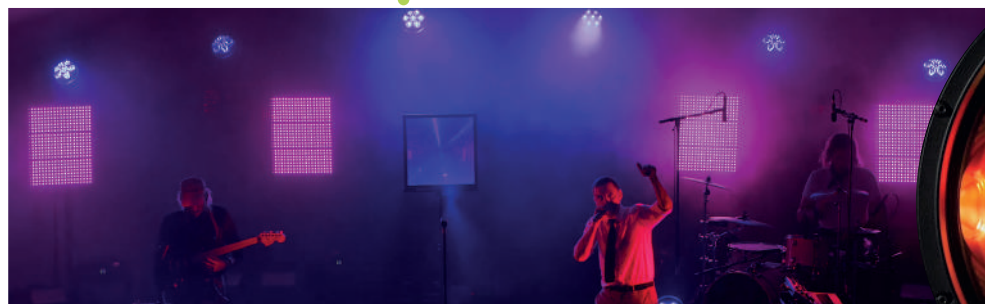

110€/jour

NEW

AZOR SP2

*Lyre 300W LED avec module couteau, zoom 3-50°
CMY, 1 roue de couleur, 1 roue de gobo, cto, 1 prism*

100€/jour

ERA300
*Lyre spot 260W LED, CMY 1 roue de couleur
2 roues de gobos, prism 5 facettes / iris*