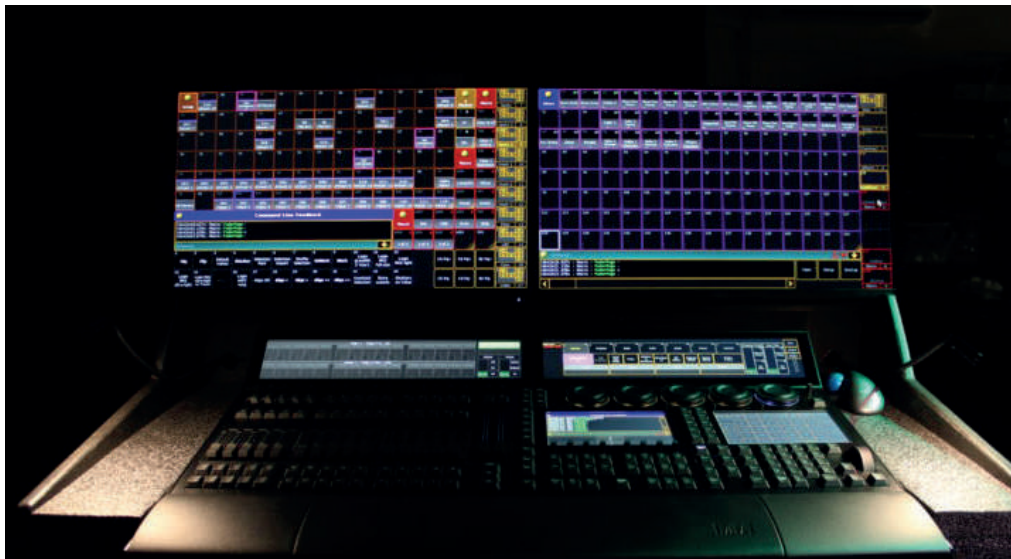

INFINIUM 3300
RGB

100€/jour