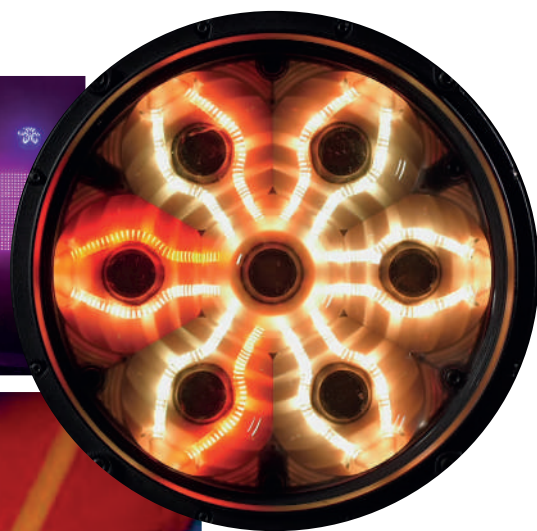

110€/jour

NEW

AZOR SP2

*Lyre 300W LED avec module couteau, zoom 3-50°
CMY, 1 roue de couleur, 1 roue de gobo, cto, 1 prism*

100€/jour

ERA300
*Lyre spot 260W LED, CMY 1 roue de couleur
2 roues de gobos, prism 5 facettes / iris*