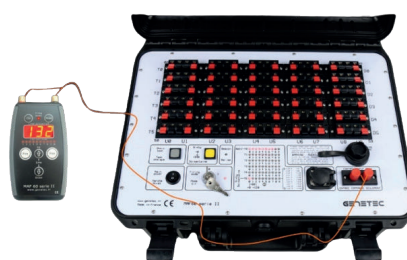

MAF 60 II

*Système de tir
120 lignes / 5 boitiers*

85€/jour

Pyro de scène sur demande

45